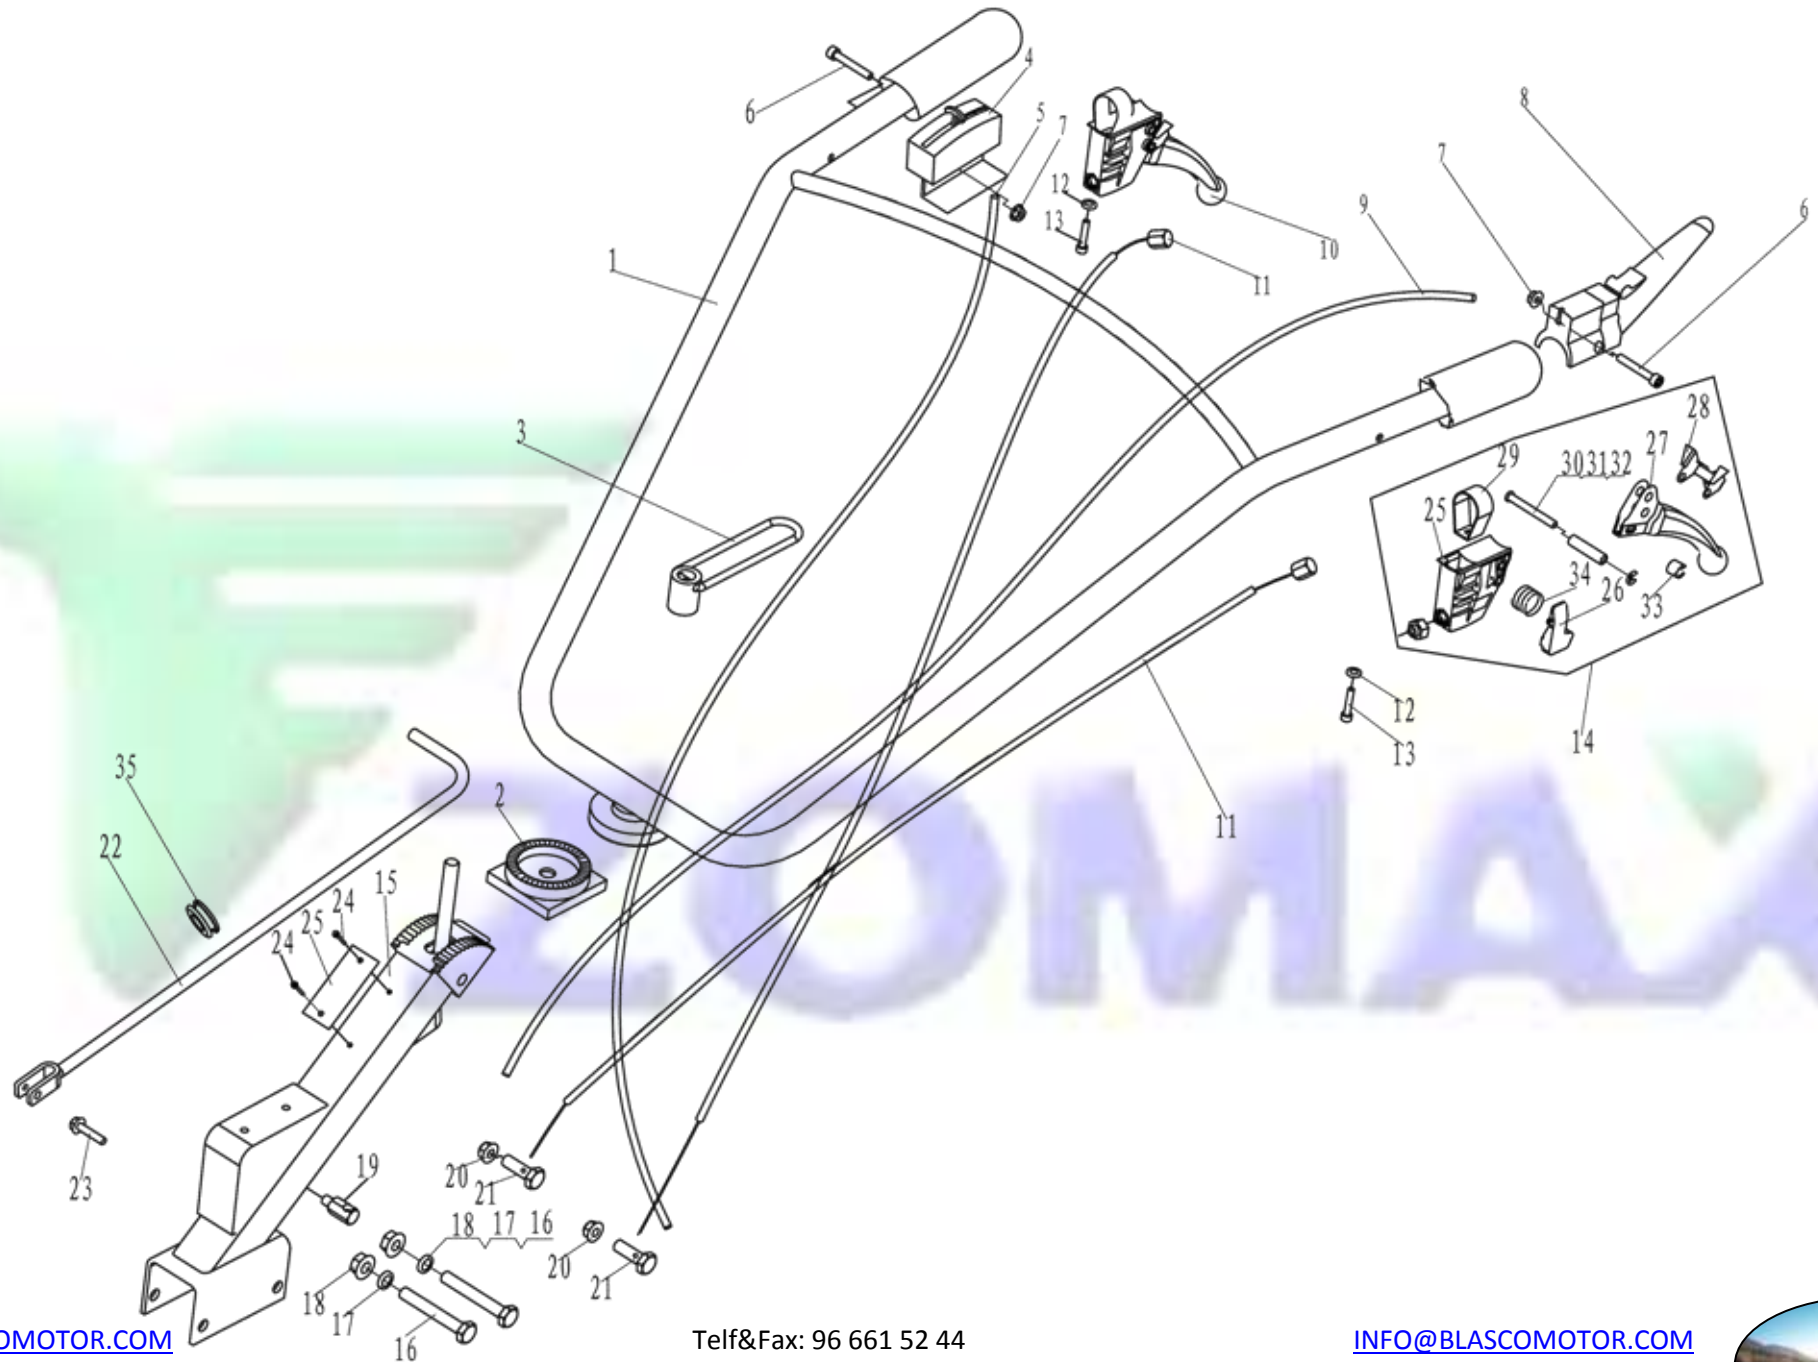

# DESPIECE MOTOAZADA GASOLINA T

MODELO ZM1000 (3 + 1)