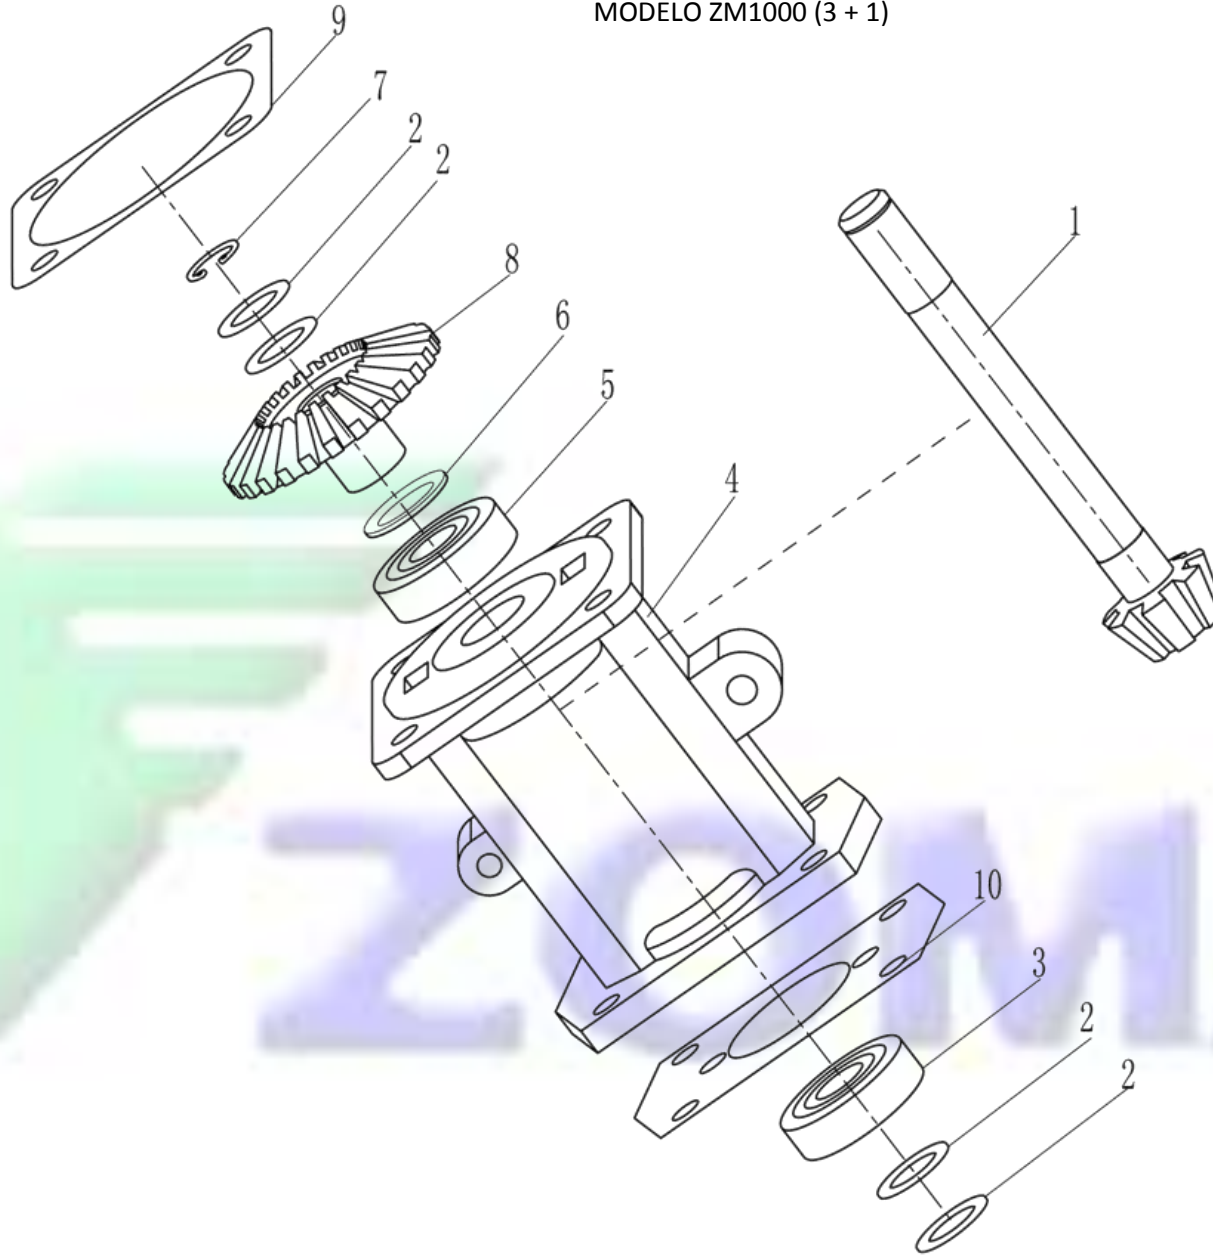

# DESPIECE MOTOAZADA GASOLINA T

MODELO ZM1000 (3 + 1)