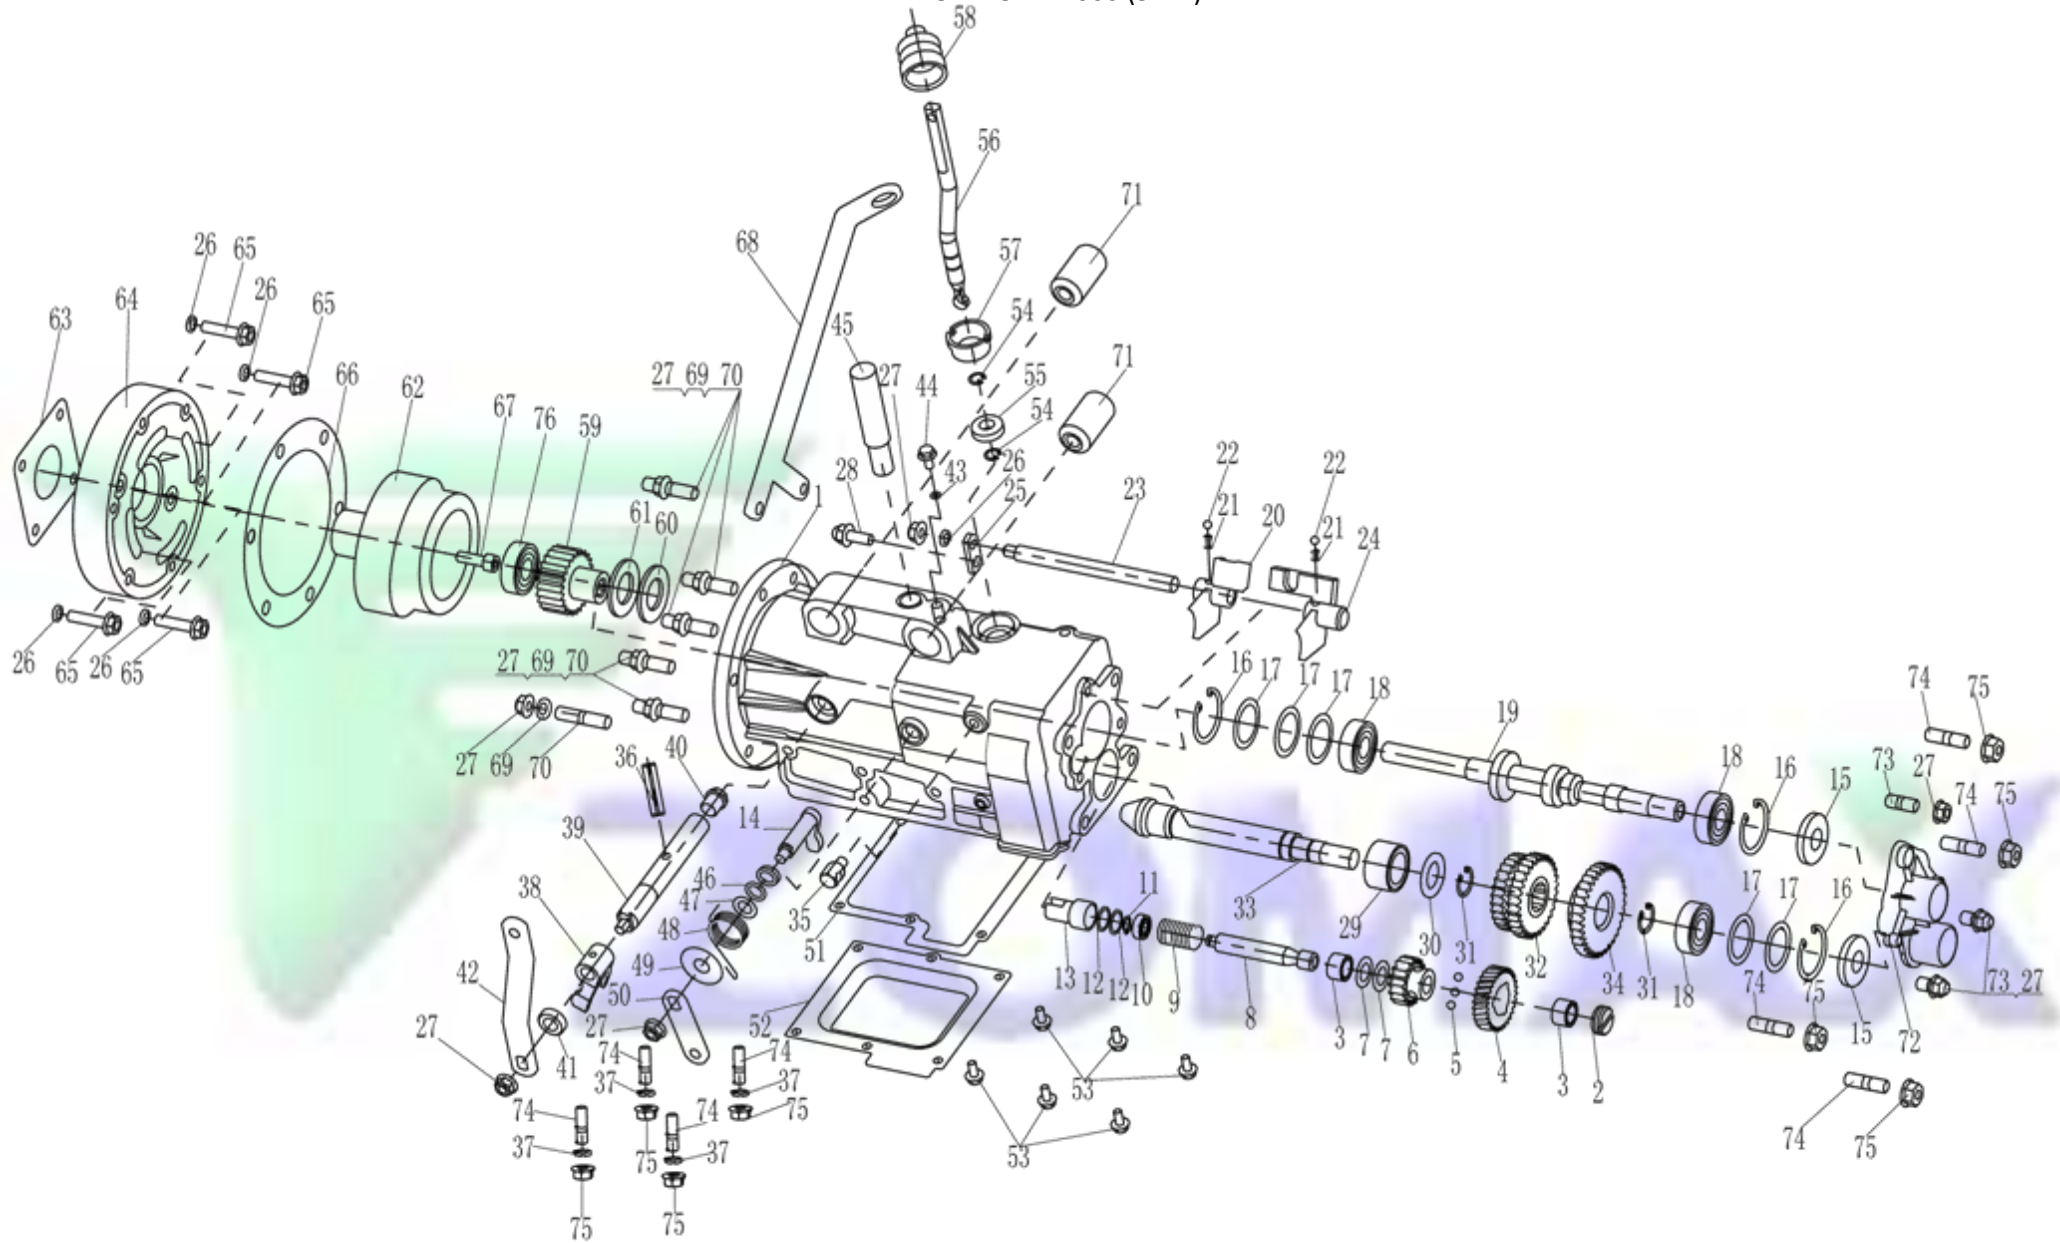

# DESPIECE MOTOAZADA GASOLINA T

MODELO ZM1000 (3 + 1)