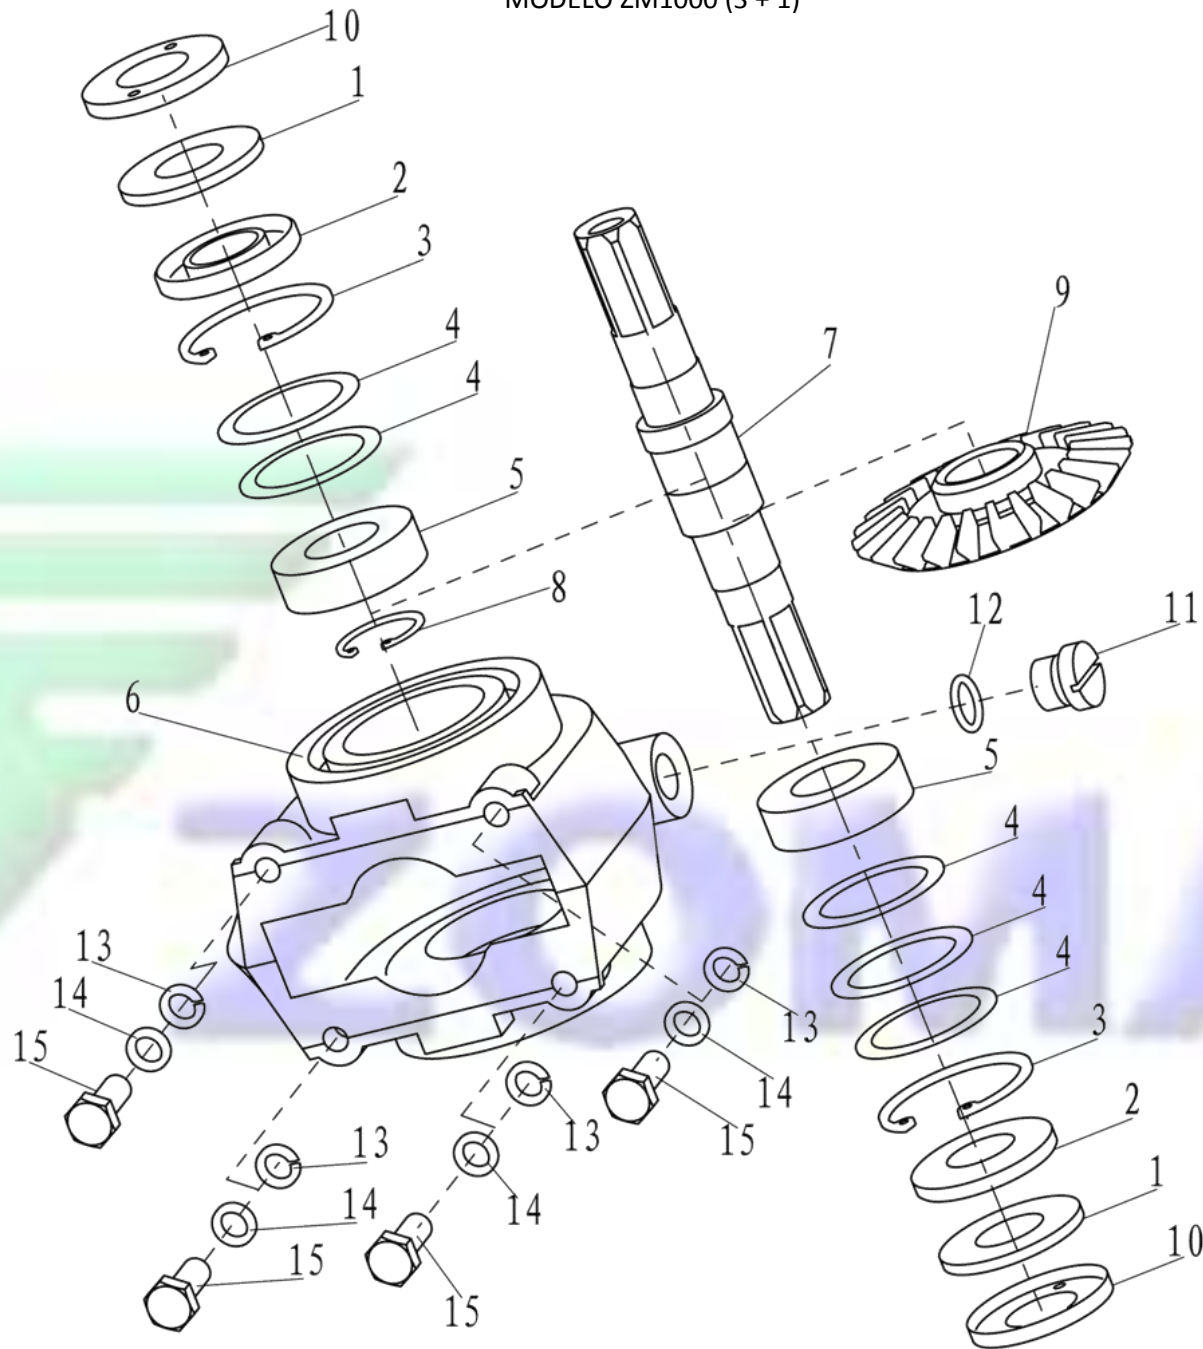

# DESPIECE MOTOAZADA GASOLINA T

MODELO ZM1000 (3 + 1)