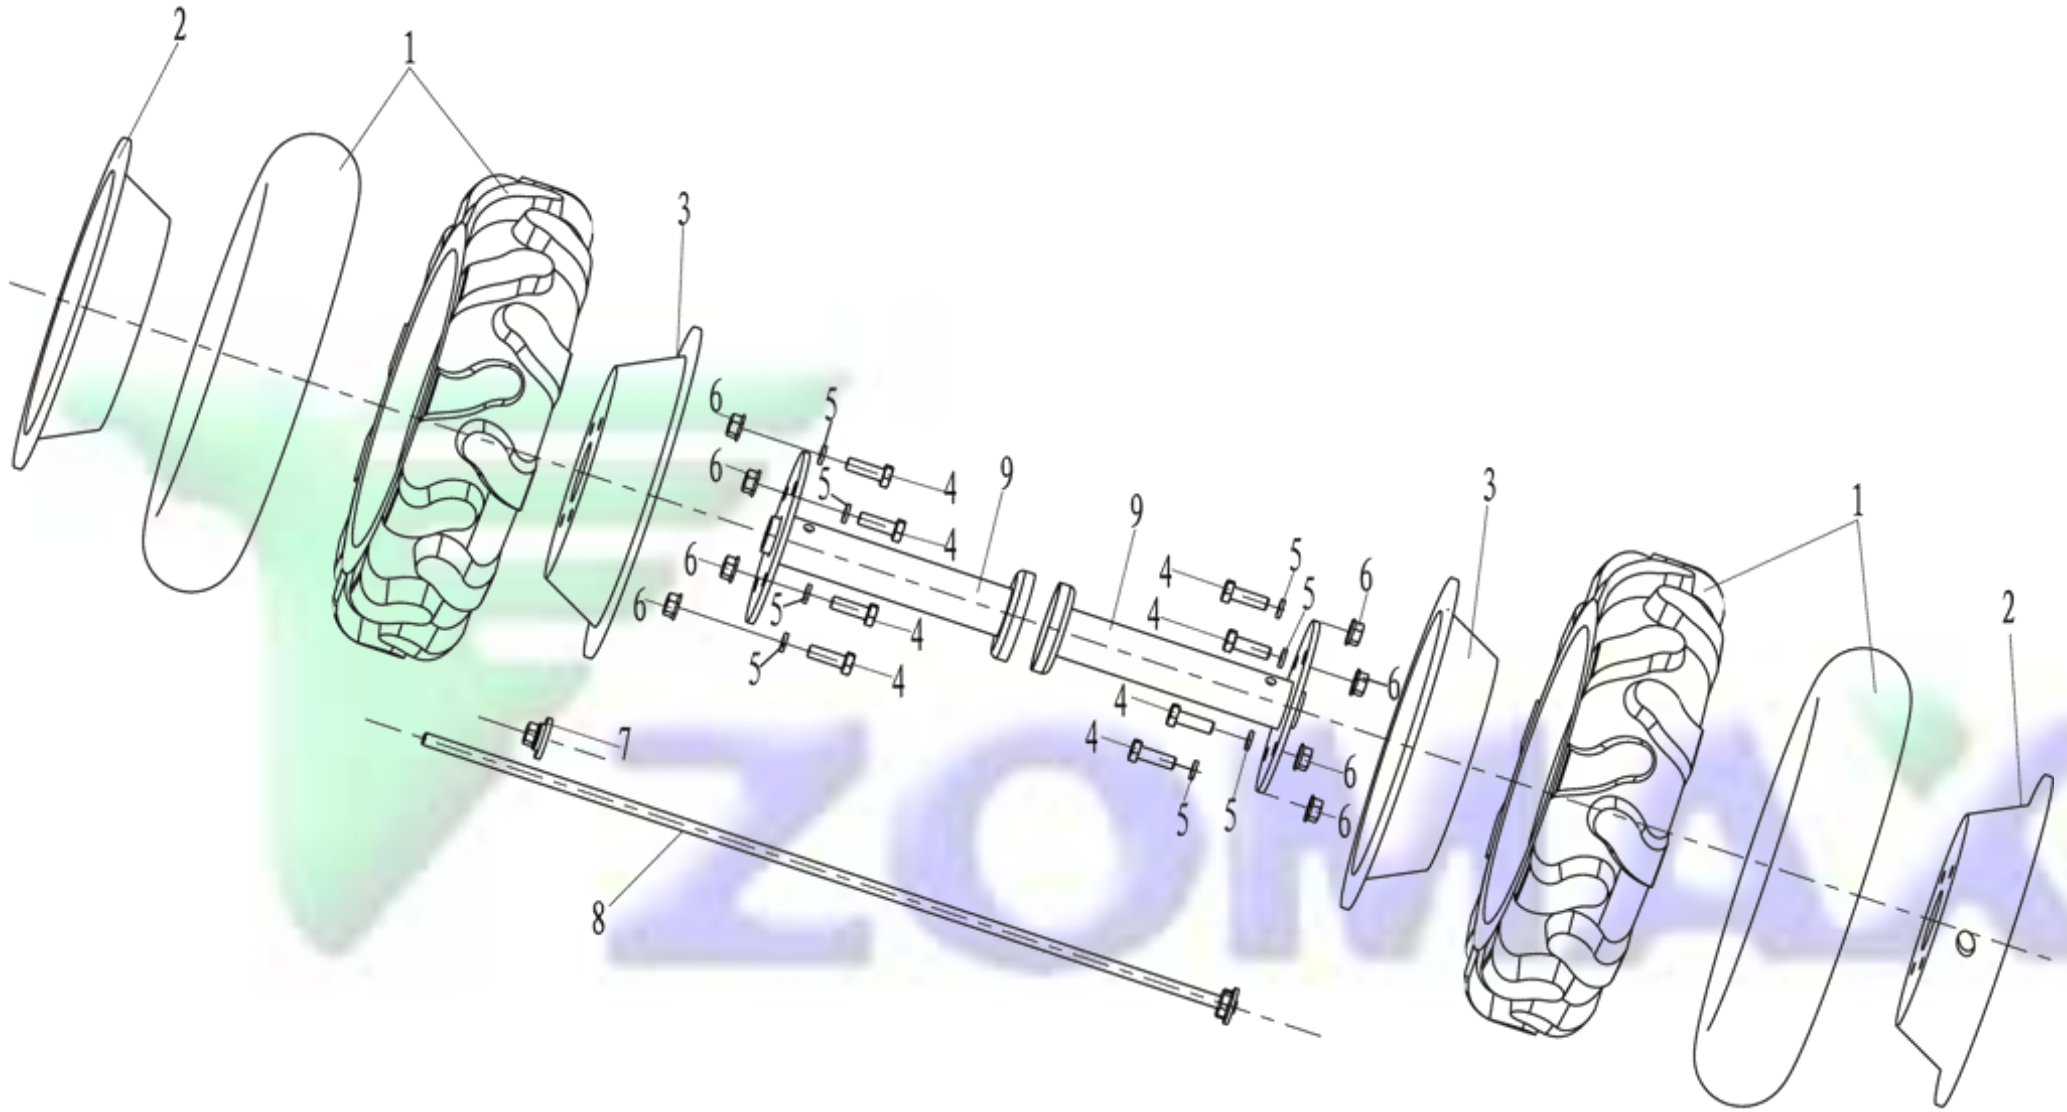

DESPIECE MOTOAZADA GASOLINA T

MODELO ZM1000 (3 + 1)